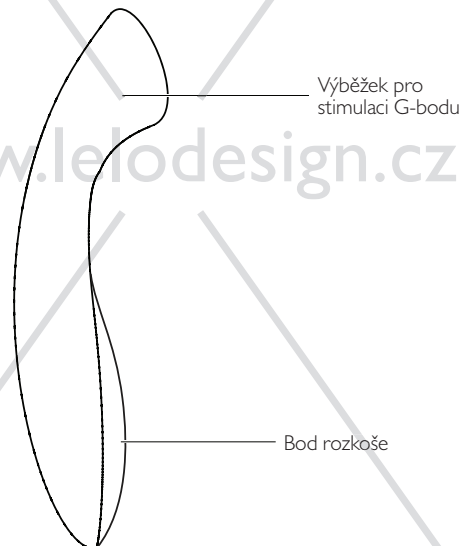

## ELLA / OLGA NÁVOD PRO UŽIVATELE

Pokud je v textu zmiňován objekt ELLA, je vše totožné i pro model OLGA.

Blahopřejeme Vám k vlastnictví ELLA, předmětu pro potěšení. Dříve než se blíže seznámíte se svou ELLou, věnujte prosím chvíli informacím uvedeným v Návodu pro uživatele.

G-bod je malý poklad ukrytý v ženském lůně. Vězte, že věnovat mu veškerou pozornost je to nejlepší co pro sebe můžete udělat.

ELLA je předmět pro potěšení, speciálně navržený pro stimulaci G-bodu, přičemž je jeho druhý konec stvořený pro tradiční milostné hry. Pro dosažení maximálního vzrušení a uspokojení, doporučujeme užívat ELLA v kombinaci s LILY / NEA / YVA, jimiž můžete stimulovat Váš klitoris a dosáhnout tak nebeských výšin.

Neskutečně jemný a hladký povrch a oba konce této hračky Vám umožní poznávat Vaše tělo a plně uspokojovat všechny Vaše touhy. ELLA je zamýšlena pouze jako hračka pro dospělé.

[www.lelodesign.cz](http://www.lelodesign.cz)

## POUŽÍVÁNÍ VAŠÍ ELLA

Díky Vaší hračce ELLA si můžete užívat podle nálady. Umožní Vám to dvě naprosto odlišná zakončení. Zaveďte výběžek pro stimulaci G-bodu na správné místo – tak aby směřoval a dotýkal se vrchní stěny Vašeho lůna. Tlak na G-bod vyvíjejte tak aby Vám to bylo příjemné a pohodlné. Dále už záleží jen na Vás. Bod rozkoše je umístěn na opačném konci a je navržen pro obvyklé použití.